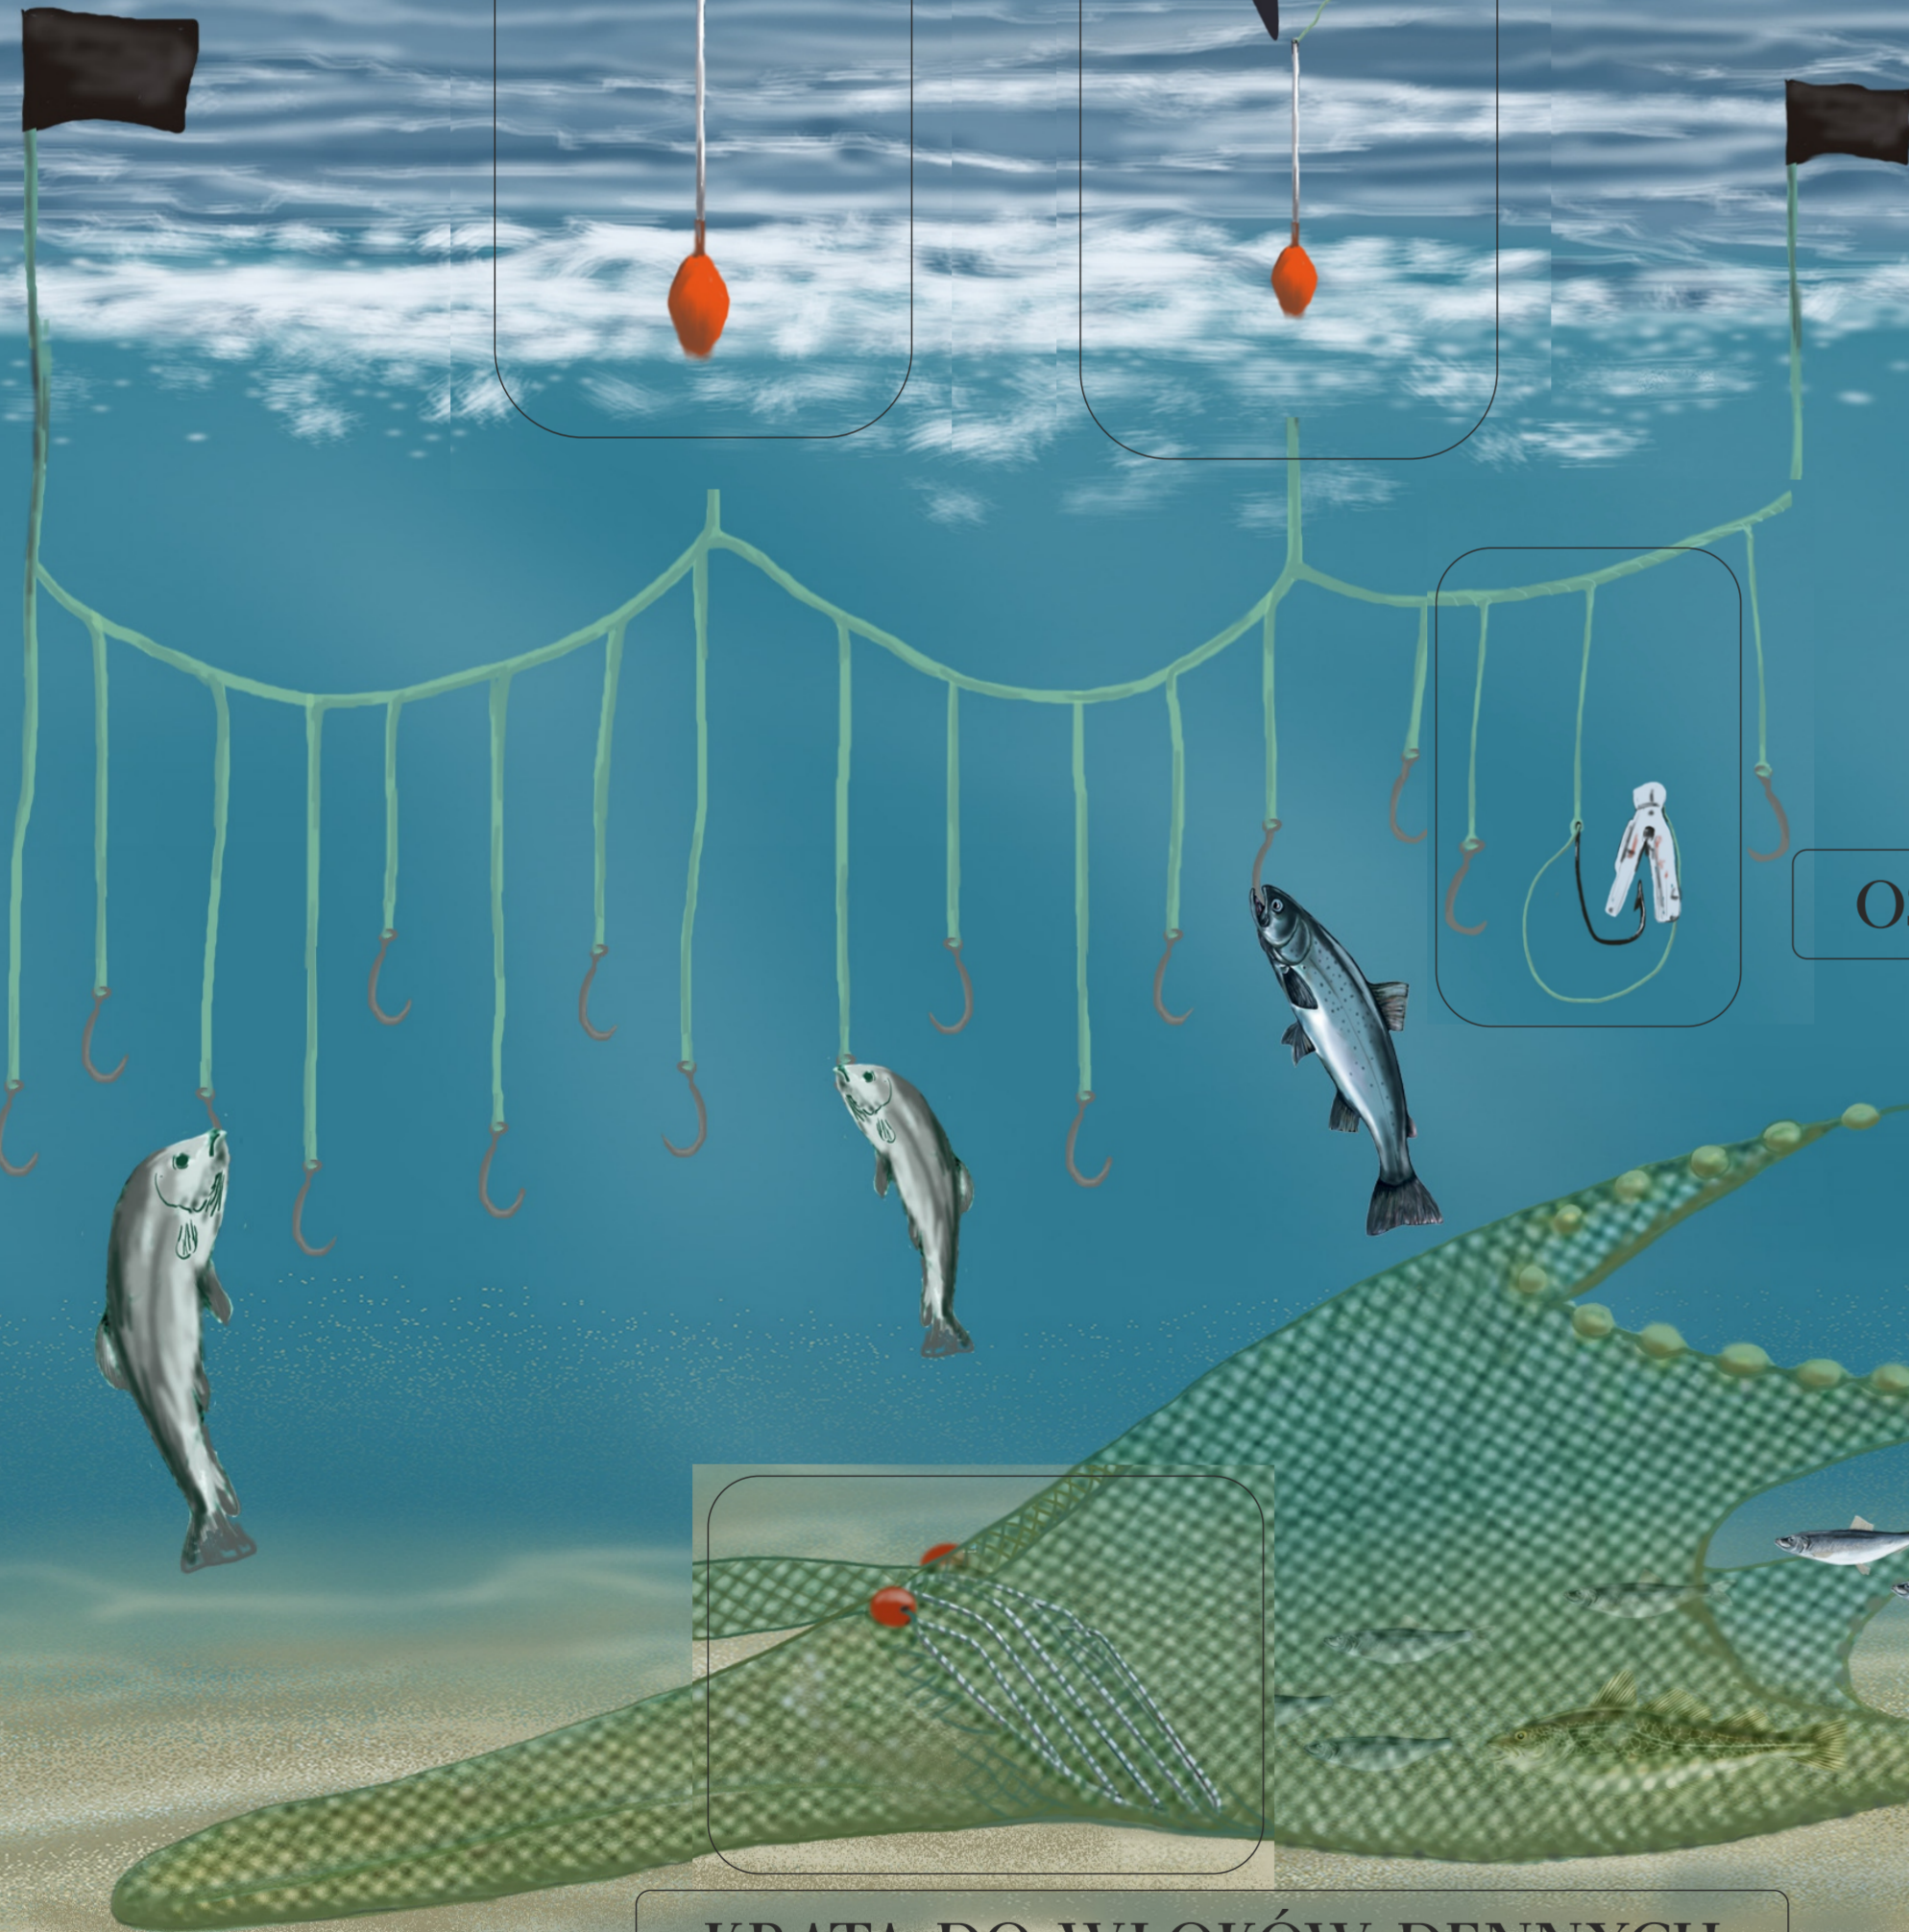

BOJA ODSTRASZAJĄCA

LATAWCE ODSTRASZAJĄCE

PINGER

CZARNO-BIAŁE PANELE

OSŁONKA NA HACZYKI

ŚWIATEŁKA LED

SIECI Z KULKAMI AKRYLOWYMI

KRATA DO WŁOKÓW DENNYCH