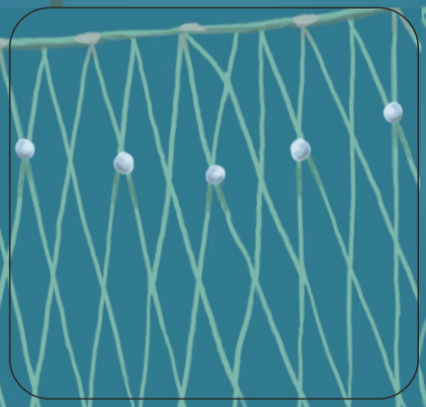

BOJA ODSTRASZAJĄCA

LATAWCE ODSTRASZAJĄCE

PINGER

CZARNO-BIAŁE PANELE

OSŁONKA NA HACZYKI

ŚWIATEŁKA LED

SIECI Z KULKAMI AKRYLOWYMI

KRATA DO WŁOKÓW DENNYCH