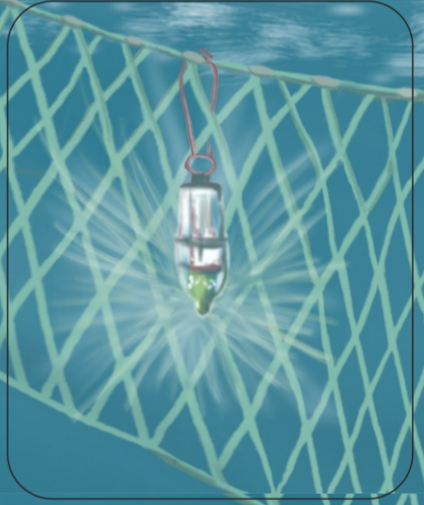

BOJA ODSTRASZAJĄCA

LATAWCE ODSTRASZAJĄCE

PINGER

CZARNO-BIAŁE PANELE

OSŁONKA NA HACZYKI

ŚWIATEŁKA LED

SIECI Z KULKAMI AKRYLOWYMI

KRATA DO WŁOKÓW DENNYCH